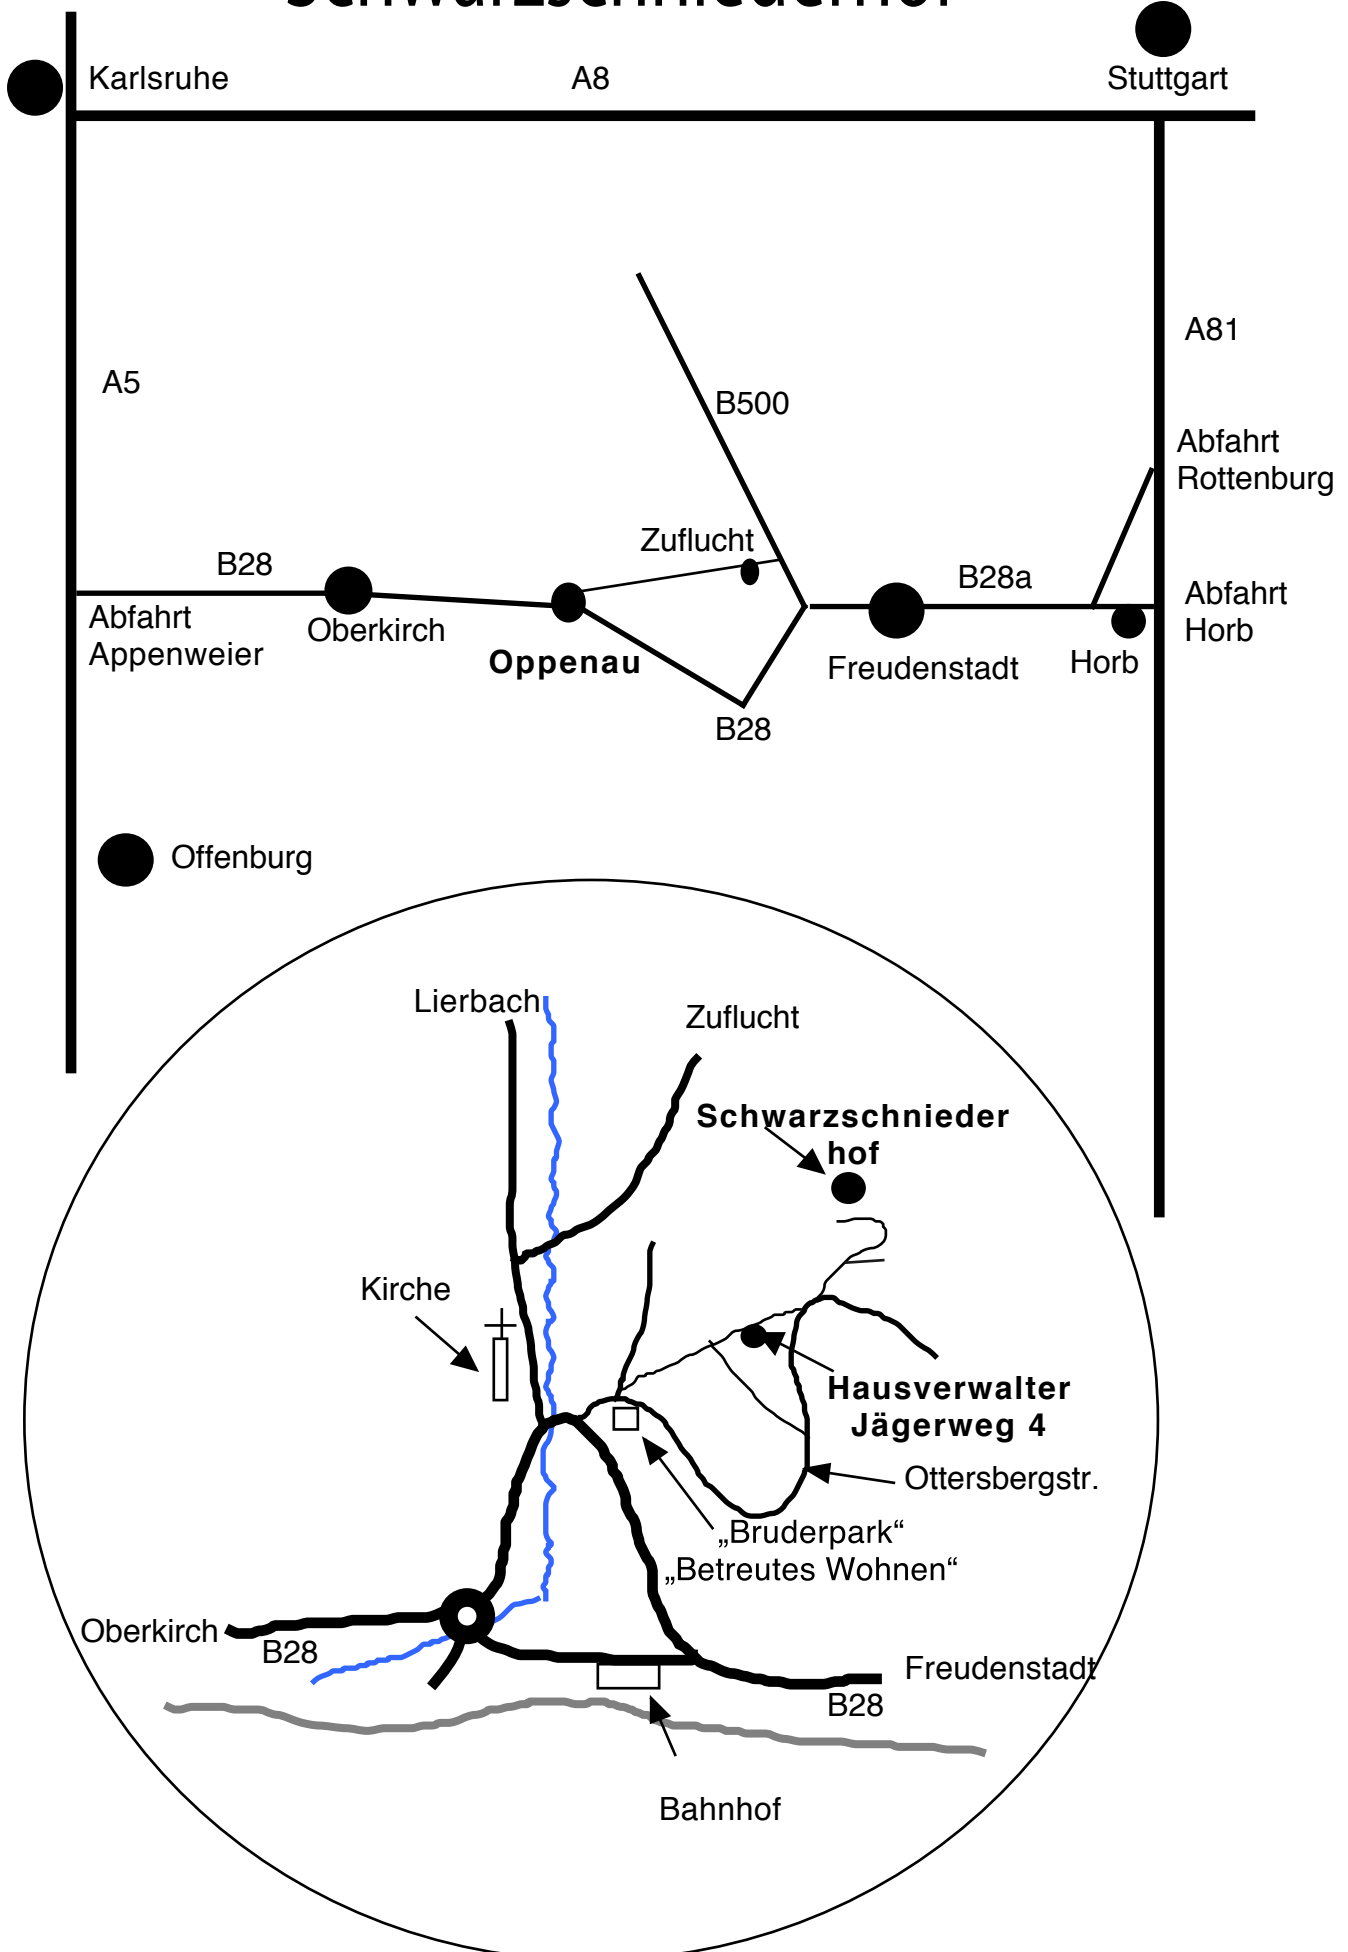

# Schwarzschniederhof

Schwarzschniederhof  
Rittersbächle 1  
77728 Oppenau

<http://www.schwarzschniederhof.de>  
heimvergabe@schwarzschniederhof.de  
Tel 07804 2190 (im Haus, keine Reservierung)